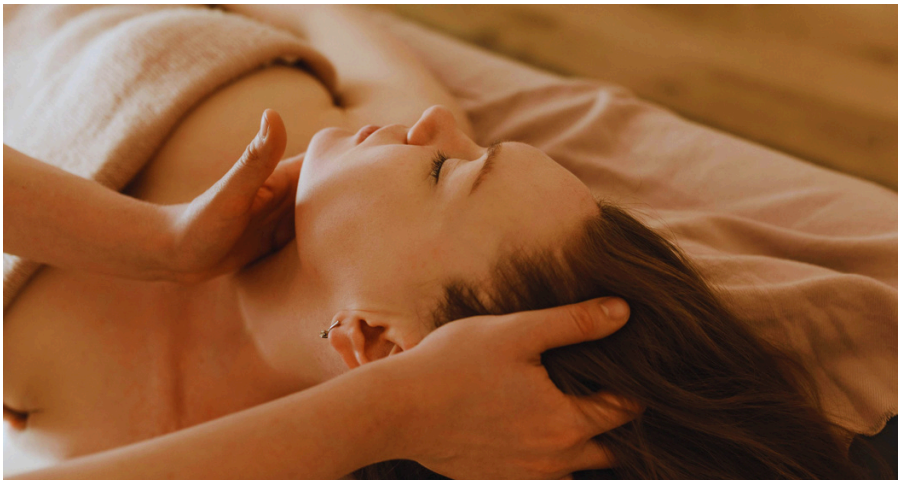

CRÂNIO-FACIAL ORIENTAL COM AURICULOTERAPIA

Cranio-Facial Oriental with Auriculotherapy

Tratamento terapêutico que combina massagem crânio-facial e cervical com auriculoterapia personalizada, promovendo relaxamento profundo, alívio de tensões e equilíbrio do sistema nervoso, com óleos essenciais que potenciam circulação, oxigenação e benefícios estéticos.

A therapeutic treatment that combines craniofacial and cervical massage with personalized auriculotherapy, promoting deep relaxation, tension relief, and nervous system balance, using essential oils that enhance circulation, oxygenation, and aesthetic benefits.

90€

60 minutos, uma pessoa
60 minutes, one person